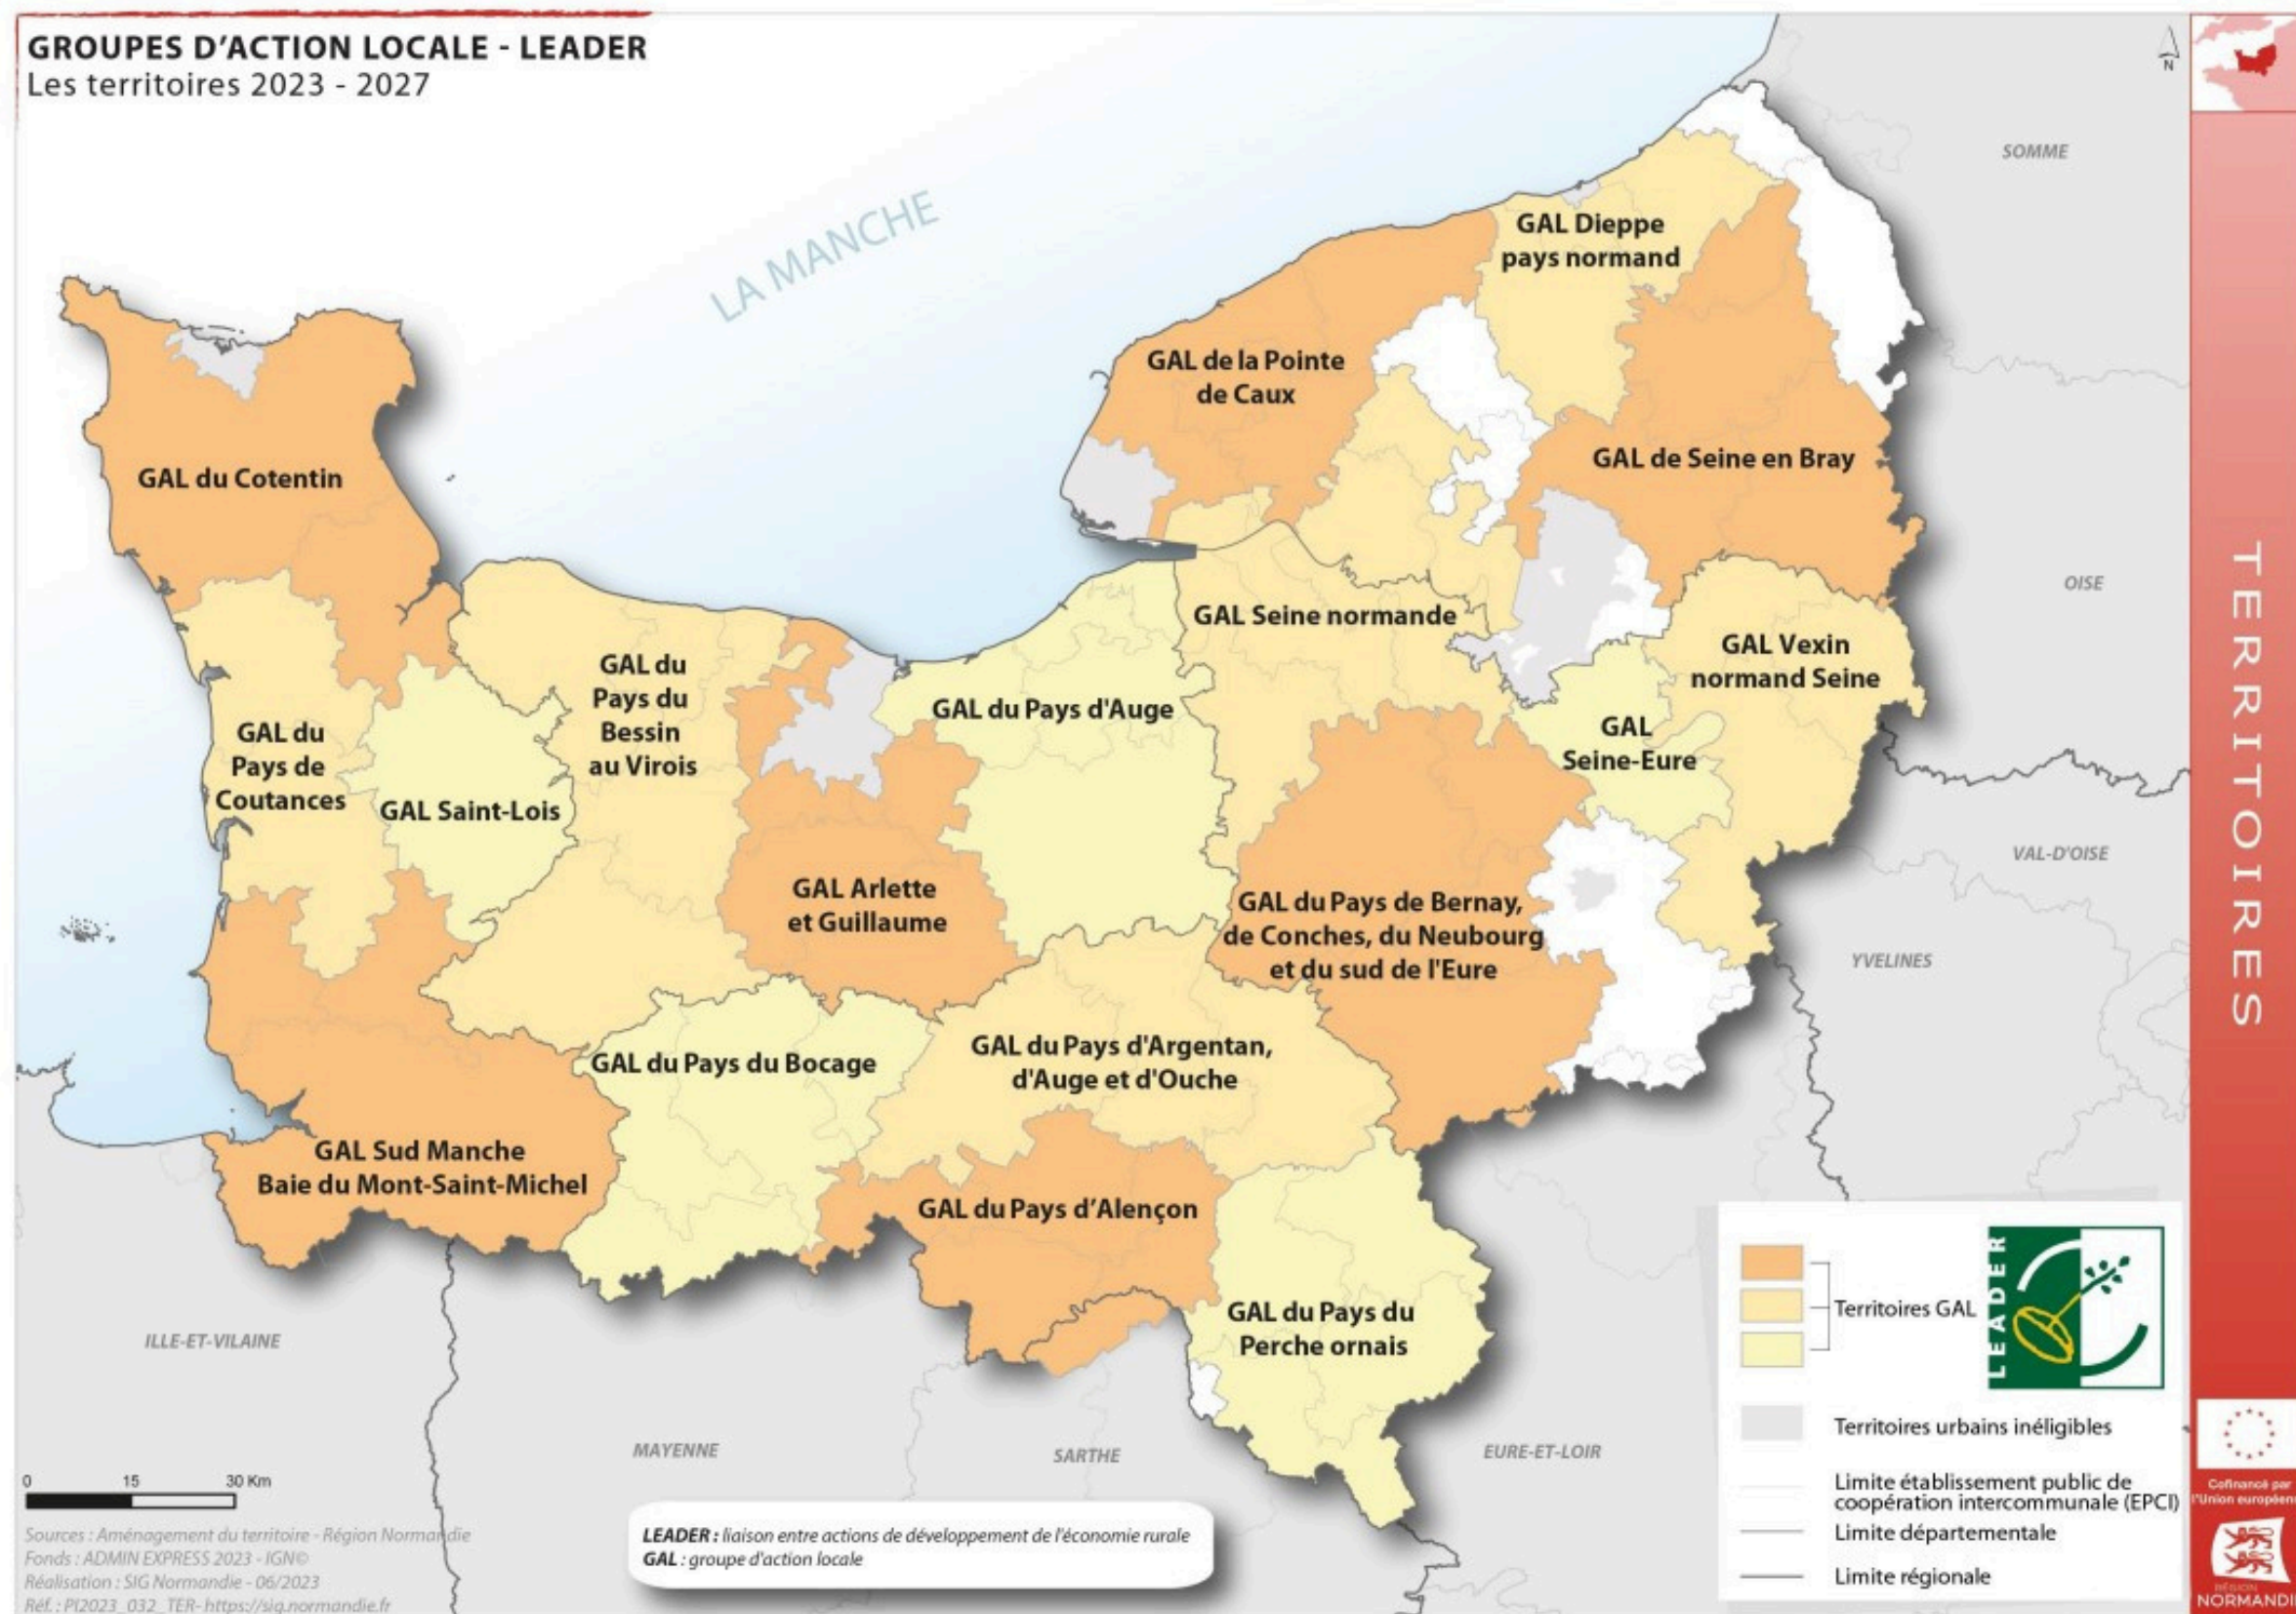

Les Groupes d'Action Locale (GAL) LEADER

EUROPE DIRECT
Normandie Vire

La coopération interrégionale et aussi transnationale (Pays de l'UE et dans le monde entier) via LEADER pour imaginer et partager de nouvelles solutions pour répondre à des problématiques rurales communes.

En savoir plus : le Réseau d'appui technique et méthodologique aux activités de la coopération des GAL (ATMAC LEADER).

et aussi les
GALPA normands